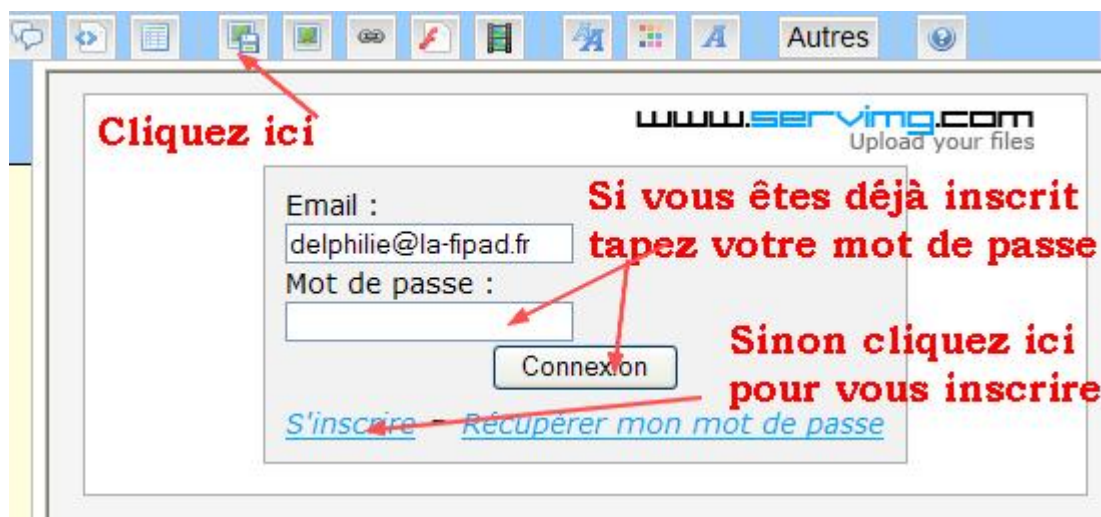

## Comment insérer une image de votre disque dur dans un sujet d'un forum

★ Si vous ne disposez pas d'un site pour déposer vos images, il vous suffit simplement de faire héberger votre image (c'est gratuit) et de coller un lien dans votre message.

● Cliquez sur le bouton  puis sélectionnez une image sur votre disque dur. Préparez votre image avant d'aller la sélectionner. Celle-ci ne doit pas peser plus de 1 Mo, mais je vous conseille un maximum de **640 px** pour ne pas ralentir les forums.