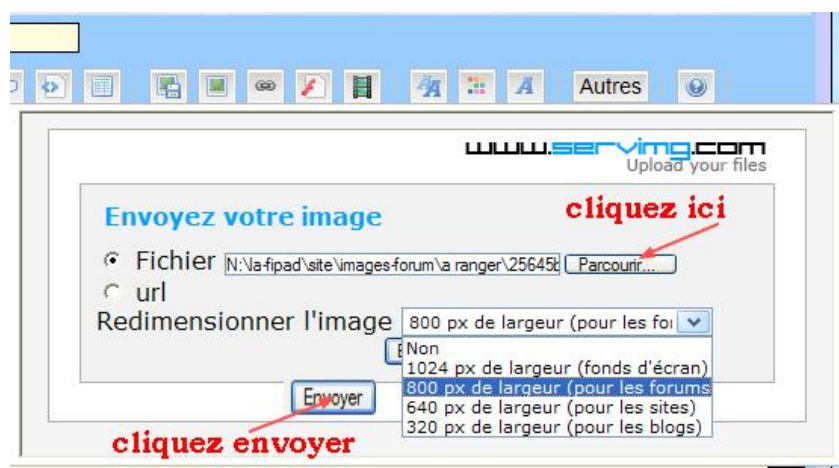

## Comment insérer une image de votre disque dur dans un sujet d'un forum

★ Si vous ne disposez pas d'un site pour déposer vos images, il vous suffit simplement de faire héberger votre image (c'est gratuit) et de coller un lien dans votre message.

● Cliquez sur le bouton  puis sélectionnez une image sur votre disque dur. Préparez votre image avant d'aller la sélectionner. Celle-ci ne doit pas peser plus de 1 Mo, mais je vous conseille un maximum de **640 px** pour ne pas ralentir les forums.